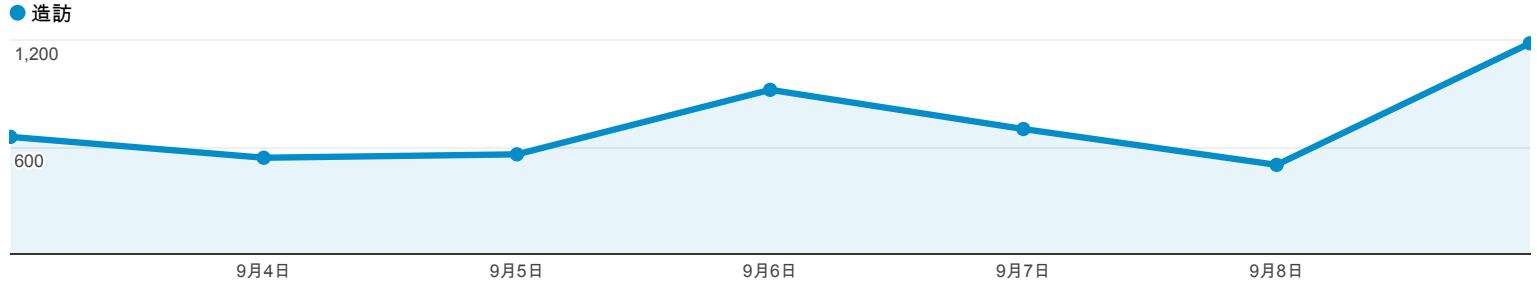

流量來源總覽

造訪百分比: 100.00%

總覽

有 5,074 人來過此網站

- 2.27% 搜尋流量
115 造訪
- 94.21% 推薦連結流量
4,780 造訪
- 3.53% 直接流量
179 造訪

關鍵字	造訪	% 造訪
1. (not provided)	39	33.91%
2. http://eportfolio.tku.edu.tw/	3	2.61%
3. http://eportfolio.tku.edu.tw/	3	2.61%
4. 學生學習歷程	3	2.61%
5. 威秀 工讀	2	1.74%
6. 威秀打工	2	1.74%
7. 威秀制服	2	1.74%
8. 淡江大學校內工讀	2	1.74%
9. 淡江行事曆	2	1.74%
10. 電影院打工	2	1.74%